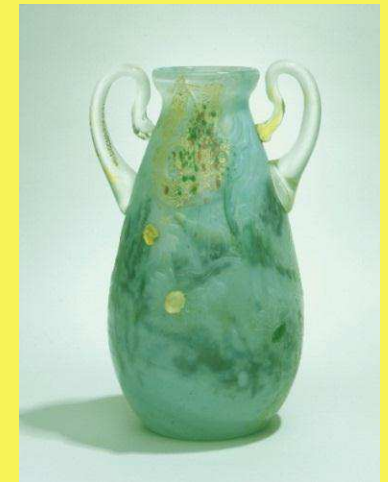

Vase design
Britt Bonnesen

Coupe Antiquité

Oenochoé Antiquité

Stamnos Antiquité

Canthare Antiquité

Vase chouette
Picasso 1951

Skyphos Antiquité

Pyxide Antiquité

Vase Gallé 1896