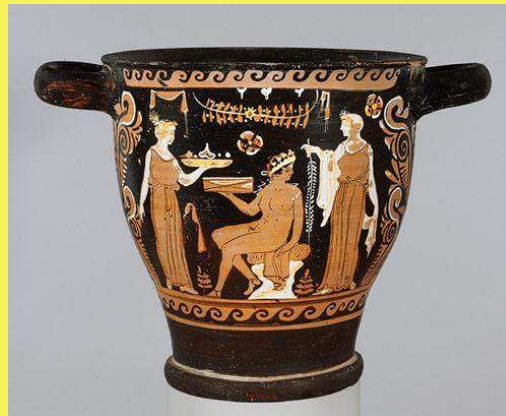

Vase design
Britt Bonnesen

Coupe Antiquité

Oenochoé Antiquité

Stamnos Antiquité

Canthare Antiquité

Vase chouette
Picasso 1951

Skyphos Antiquité

Pyxide Antiquité

Vase Gallé 1896