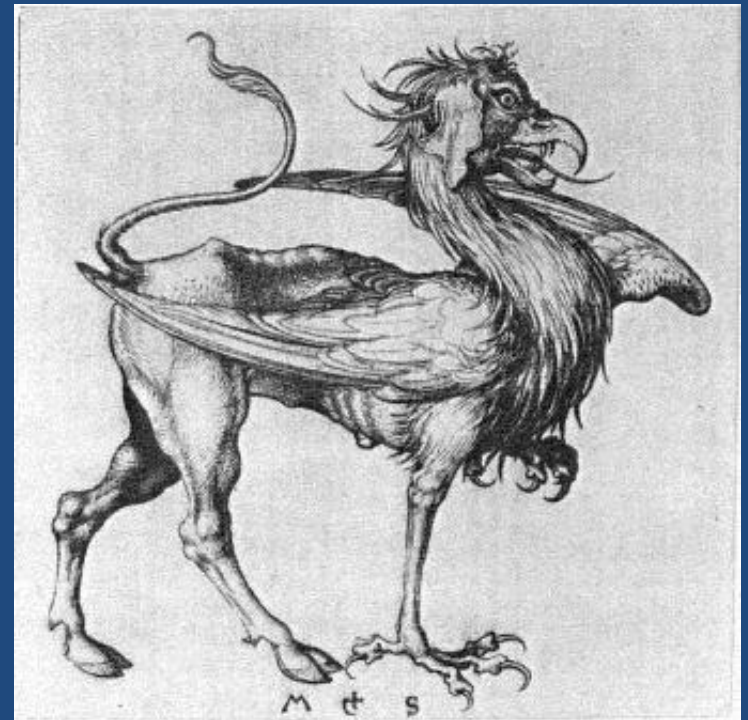

**Vers le surréalisme**

Jérôme Bosch vers 1504  
*Le jardin des délices*

*Le jardin des délices*, est un triptyque qui dépeint l'histoire du monde et la progression du péché.

Les panneaux fermés représentent la création du monde.

## Jérôme Bosch

Peintre néerlandais contemporain de Léonard de Vinci, son œuvre est étrange, pleine d'inventivité et de folie. Son style est marqué par des personnages caricaturaux et monstrueux issus des bestiaires du Moyen-Âge. Il est reconnu comme un des précurseurs des peintres surréalistes du XXème siècle.

Figure d'un monstre marin, qu'on le croit être un poisson d'eau douce.

Figure d'un poisson d'eau douce.

Hyacinthe. C'est une plante qui croît en mer, et qui est si dure, qu'elle se coupe avec le couteau. Elle est si dure, qu'elle se coupe avec le couteau. Elle est si dure, qu'elle se coupe avec le couteau.

Monstres marins

**Griffons**

Mosaïque

Griffon ornemental

Enluminure

Martin Schongauer  
15s