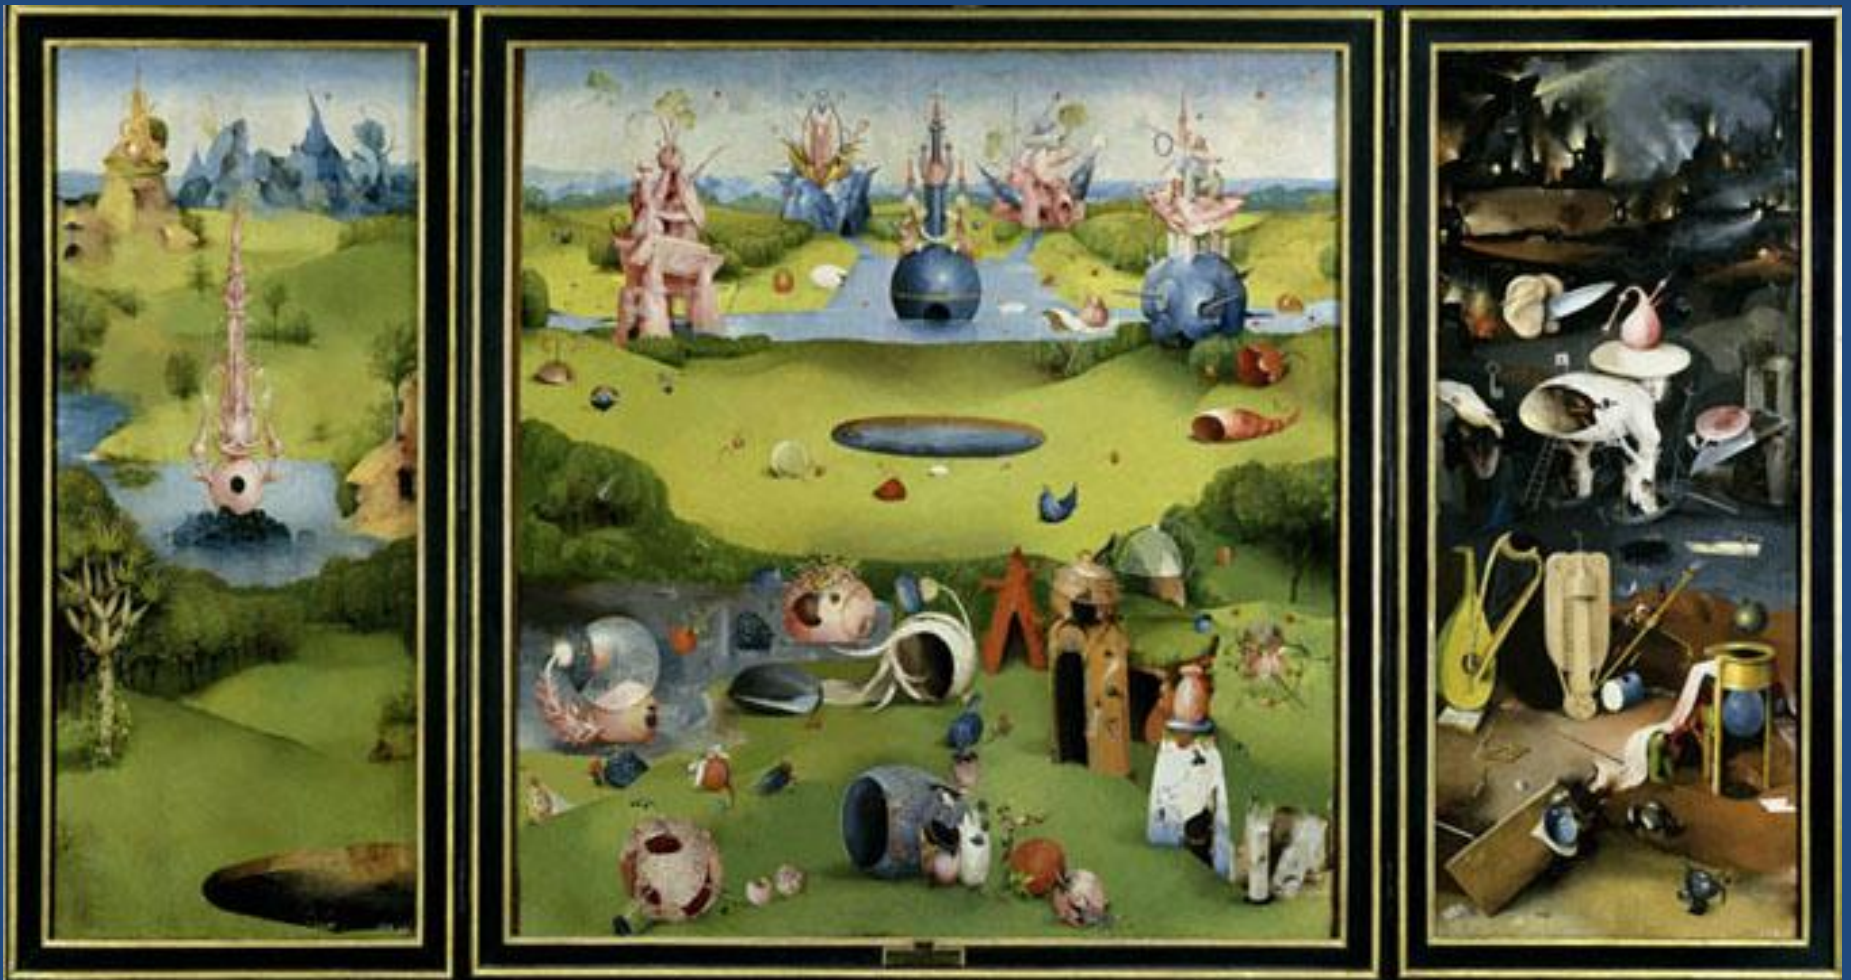

**Vers le surréalisme**

Jérôme Bosch vers 1504  
*Le jardin des délices*

*Le jardin des délices*, est un triptyque qui dépeint l'histoire du monde et la progression du péché.

Les panneaux fermés représentent la création du monde.

- A gauche : l'Eden avec Adam et Eve.
- Au centre : le jardin des délices , monde de plaisirs coupables où vivent les enfants d'Adam et Eve.
- A droite : les supplices de l'Enfer.

**José Manuel Ballester 2008**  
*Le jardin inhabité*

## Jérôme Bosch

Peintre néerlandais contemporain de Léonard de Vinci, son œuvre est étrange, pleine d'inventivité et de folie. Son style est marqué par des personnages caricaturaux et monstrueux issus des bestiaires du Moyen-Âge. Il est reconnu comme un des précurseurs des peintres surréalistes du XXème siècle.

Monstres  
marins

Figure d'un monstre marin, qu'on le croit être un poisson d'eau douce.

Hyacinthe. C'est une plante qui croît en mer, et qui est si dure, qu'elle se coupe avec le couteau. Elle est si dure, qu'elle se coupe avec le couteau. Elle est si dure, qu'elle se coupe avec le couteau.