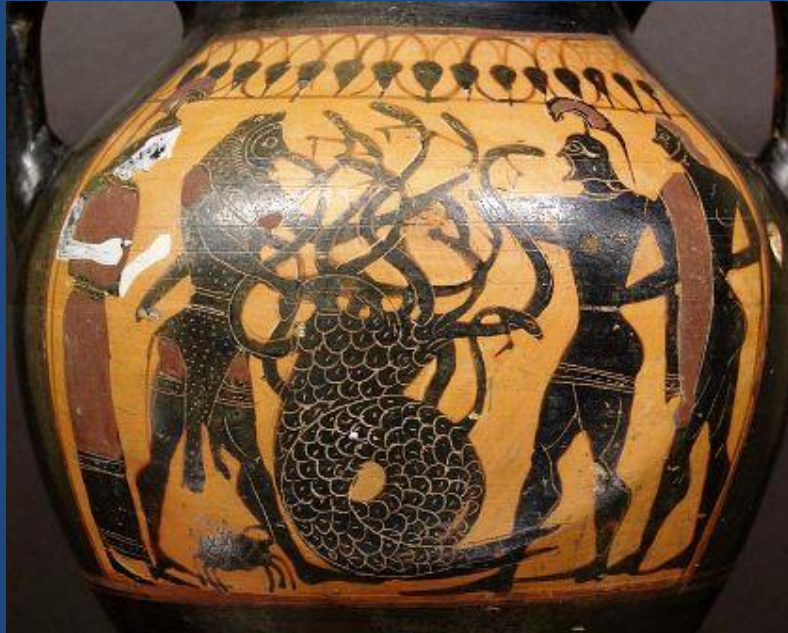

ANTIQUITE

Sphinx

Sirènes vase à figures
rouges
5^{ème} siècle av. J. C.

Pégase Bellerophon 440 av. J. C.

Méduse mosaïque

Hydre de Lerne

Amphore à figures noires

540 av. J. C.

Hercule terrassant l'hydre
Hans Behan 1545

CERBERE vase céramique à figures noires

MOYEN-ÂGE

SPHINX

pour les garder, Elle assemble
pouces sous ses esles pour
le soufflé ne les emporte (et
feste l'amour quelle a a eulv
l'apresse de ses plumes (p le
de sa bono, le xv
C Duguffon
u xvij. cha
du liure du liu

GRIFONS

La Dame à la licorne

Les monstres marins & terrestres, lesquelz on trouue en beaucoup de lieux es parties septentrionales.

Pions de Trictrac

Gargouille
Cathédrale Saint Jean Perpignan

**Chapiteau
Abbaye Saint Martin du Canigou**

La bête de la Mer aux sept têtes et aux dix couronnes
Guiard des Moulins, Bible historique
Saint Omer France XIVe siècle

L'Apocalypse IXe siècle Valenciennes

Martin Schongauer