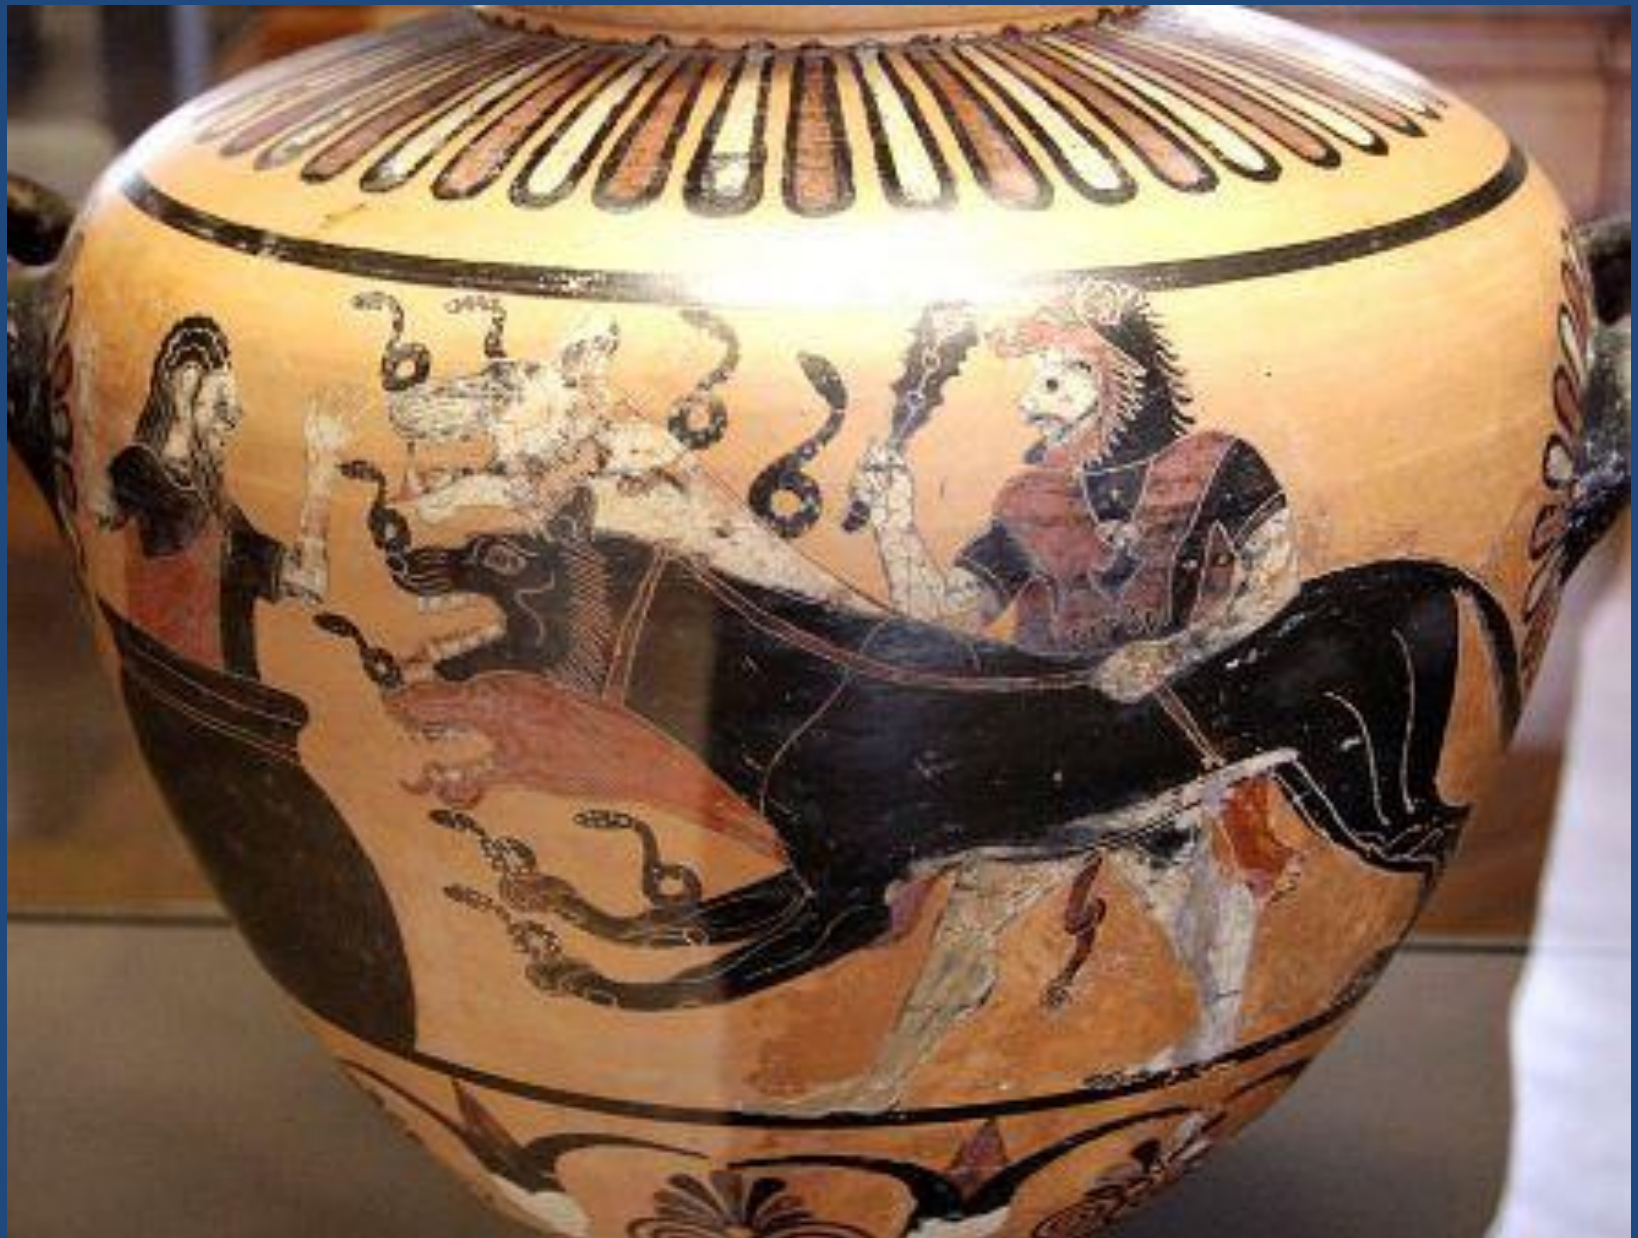

ANTIQUITE

Sphinx

Sirènes vase à figures
rouges
5^{ème} siècle av. J. C.

Pégase Bellerophon 440 av. J. C.

Méduse mosaïque

Hydre de Lerne

Amphore à figures noires

540 av. J. C.

Hercule terrassant l'hydre
Hans Behan 1545

CERBERE vase céramique à figures noires

MOYEN-ÂGE

SPHINX

pour les garder, Elle assemble
pouces sous ses esles pour
le soufflé ne les emporte (et
feste l'amour quelle a a eulv
l'apresse de ses plumes (p le
de sa bono, le xv
C Duguffon
u xvij. cha
du liure du liu

GRIFONS

La Dame à la licorne

Les monstres marins & terrestres, lesquelz on trouue en beaucoup de lieux es parties septentrionales.

Pions de Trictrac

Gargouille
Cathédrale Saint Jean Perpignan

**Chapiteau
Abbaye Saint Martin du Canigou**

La bête de la Mer aux sept têtes et aux dix couronnes
Guiard des Moulins, Bible historique
Saint Omer France XIVe siècle

L'Apocalypse IXe siècle Valenciennes

Martin Schongauer