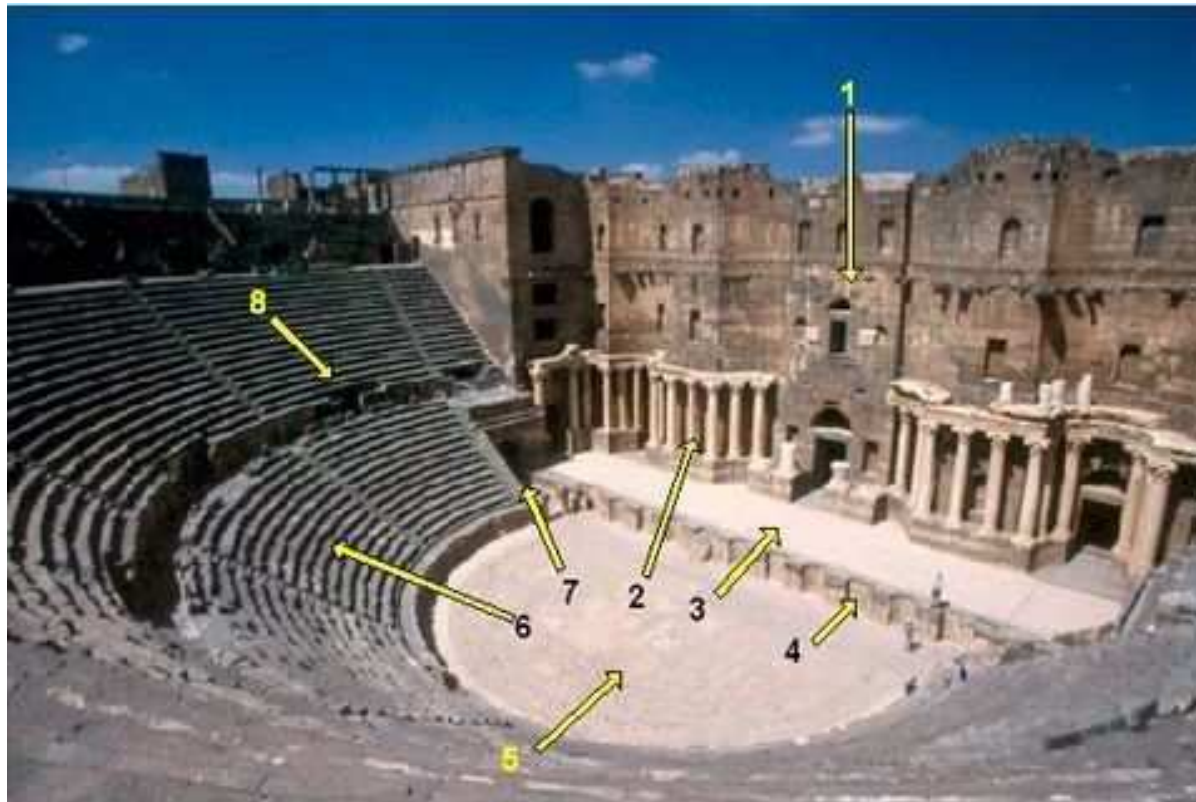

Architecture par période

Les lieux du spectacle vivant

Le théâtre antique grec

Entre 500 av JC jusque vers 200 après JC

Le théâtre antique romain

Vers vers 200 av JC

Le théâtre du moyen âge

Autour de l'an mille jusqu'en 1500

Le théâtre du moyen âge

Autour de l'an mille jusqu'en 1500

Le théâtre de Shakespeare

Milieu du XVIème siècle

**Théâtre du Globe- Londres
extérieur**

**Théâtre du Globe- Londres
intérieur**

Théâtre à l'italienne

Milieu du XVIème siècle

Fenice-Théâtre de Venise
extérieur

Fenice-Théâtre de Venise
intérieur

Théâtre à la française Milieu du XVIème siècle

Hôtel de Bourgogne
intérieur

Le théâtre
du temps de Molière

L'Hôtel de Bourgogne en 1647,
in Histoire du théâtre dessinée,
A. Dequaire, Mont, 1992.

Opéra Bastille- Paris

Théâtre contemporain

Opéra de l'étang- Saint Estève

Théâtre de l'étang- Saint Estève

Théâtre contemporain

Théâtre de Archipel-Perpignan