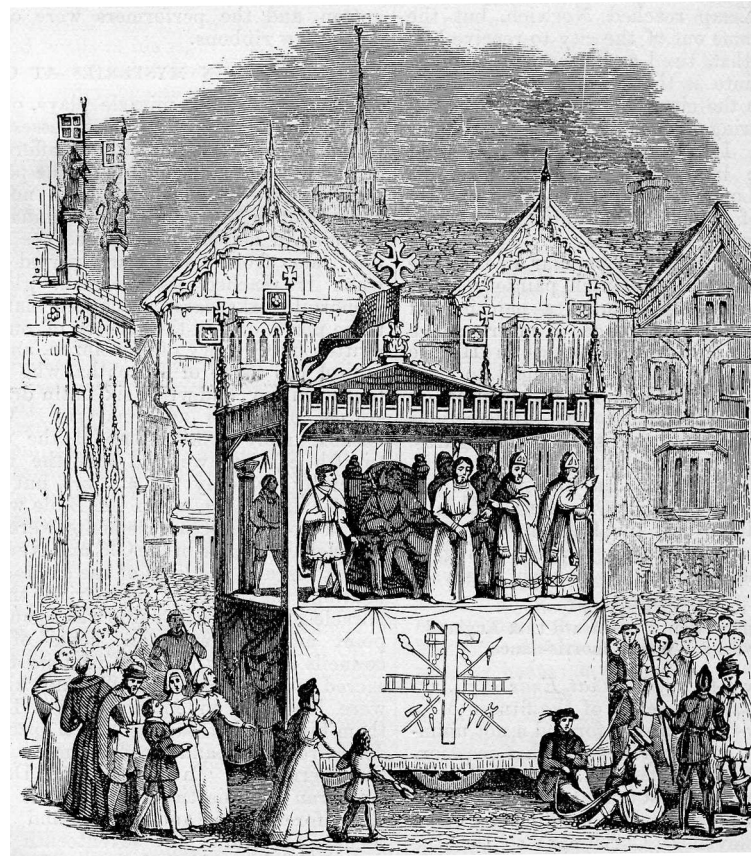

Architecture par période

Les lieux du spectacle vivant

Le théâtre antique grec

Entre 500 av JC jusque vers 200 après JC

Le théâtre antique romain

Vers vers 200 av JC

Le théâtre du moyen âge

Autour de l'an mille jusqu'en 1500

Le théâtre du moyen âge

Autour de l'an mille jusqu'en 1500

Le théâtre de Shakespeare

Milieu du XVIème siècle

**Théâtre du Globe- Londres
extérieur**

**Théâtre du Globe- Londres
intérieur**

Théâtre à l'italienne

Milieu du XVIème siècle

Fenice-Théâtre de Venise
extérieur

Fenice-Théâtre de Venise
intérieur

Théâtre à la française Milieu du XVIème siècle

Hôtel de Bourgogne
intérieur

Le théâtre
du temps de Molière

L'Hôtel de Bourgogne en 1647,
in Histoire du théâtre dessinée,
A. Dequaire, Mont, 1992.