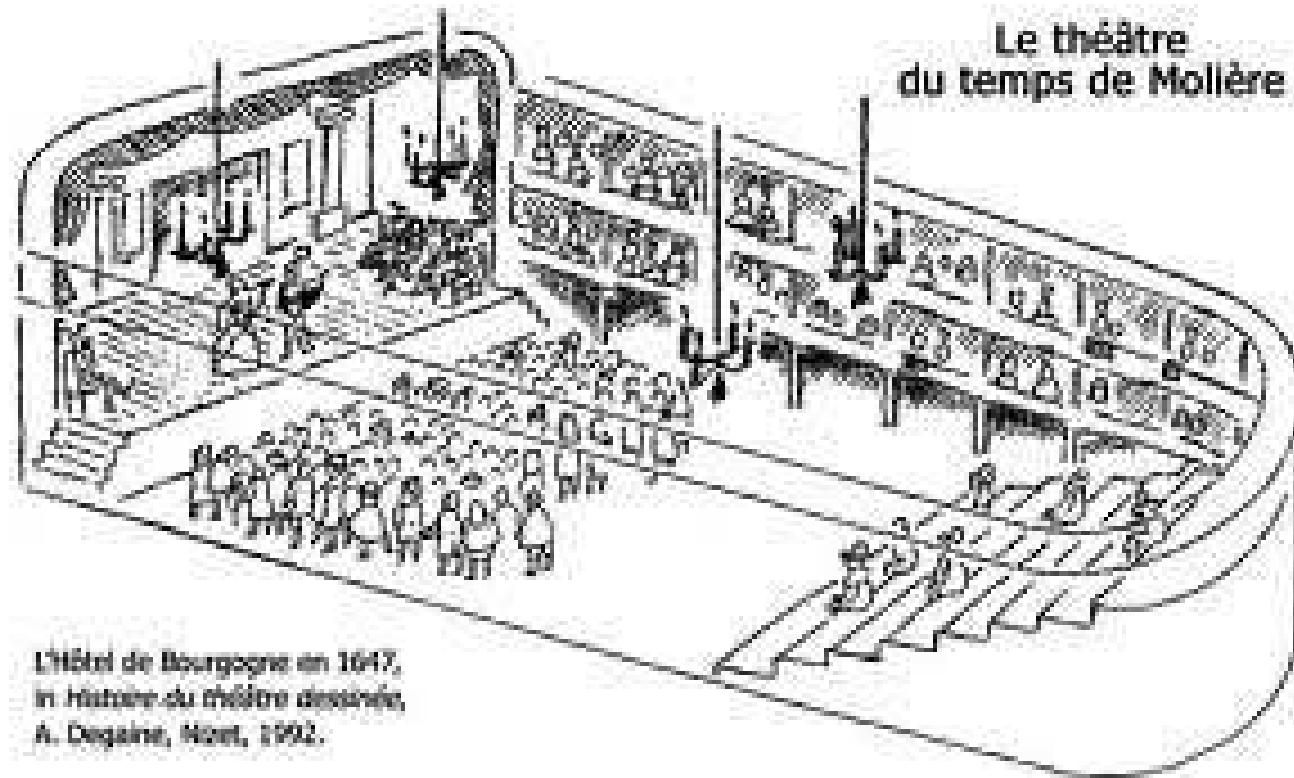

Le théâtre du moyen âge

Autour de l'an mille jusqu'en 1500

Le théâtre de Shakespeare

Milieu du XVIème siècle

**Théâtre du Globe- Londres
extérieur**

**Théâtre du Globe- Londres
intérieur**

Théâtre à l'italienne

Milieu du XVIème siècle

Fenice-Théâtre de Venise
extérieur

Fenice-Théâtre de Venise
intérieur

Théâtre à la française Milieu du XVIème siècle

Hôtel de Bourgogne
intérieur

Le théâtre
du temps de Molière

L'Hôtel de Bourgogne en 1647,
in Histoire du théâtre dessinée,
A. Dequaire, Mont, 1992.

Théâtre classique

Au XVIIème siècle

Salle des machines aux Tuileries

Théâtre du XIXème siècle

**Opéra Garnier
extérieur**

**Opéra Garnier
intérieur**

Théâtre contemporain

Opéra Bastille-Paris