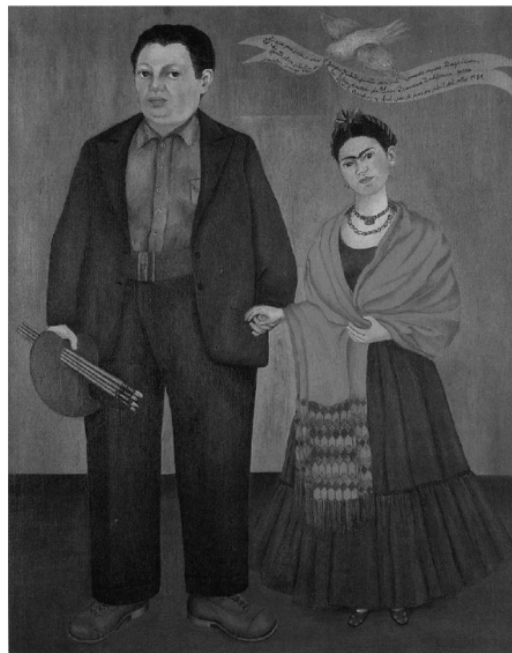

Le rêve, 1940, Huile sur toile

#70: Frida Kahlo, Votive painting, after 1926, Oil on metal, 19,1 x 24,1 cm; Licensed replica © Banco de México Diego Rivera & Frida Kahlo Museums Trust / VG Bild-Kunst.

Mes grands-parents, mes parents et moi - Arbre généalogique

Frida et les États-Unis, par Frida Kahlo, 1932. Photo © CHRISTIE'S IMAGES

Frida et Diego Rivera
1931 - Musée de San Francisco

Kahlo Frida, Arbre de résérence tiens-toi droit, 1946, huile sur masonite, 55,9 cm x 40,6 cm, collection Isidore Ducasse, France.